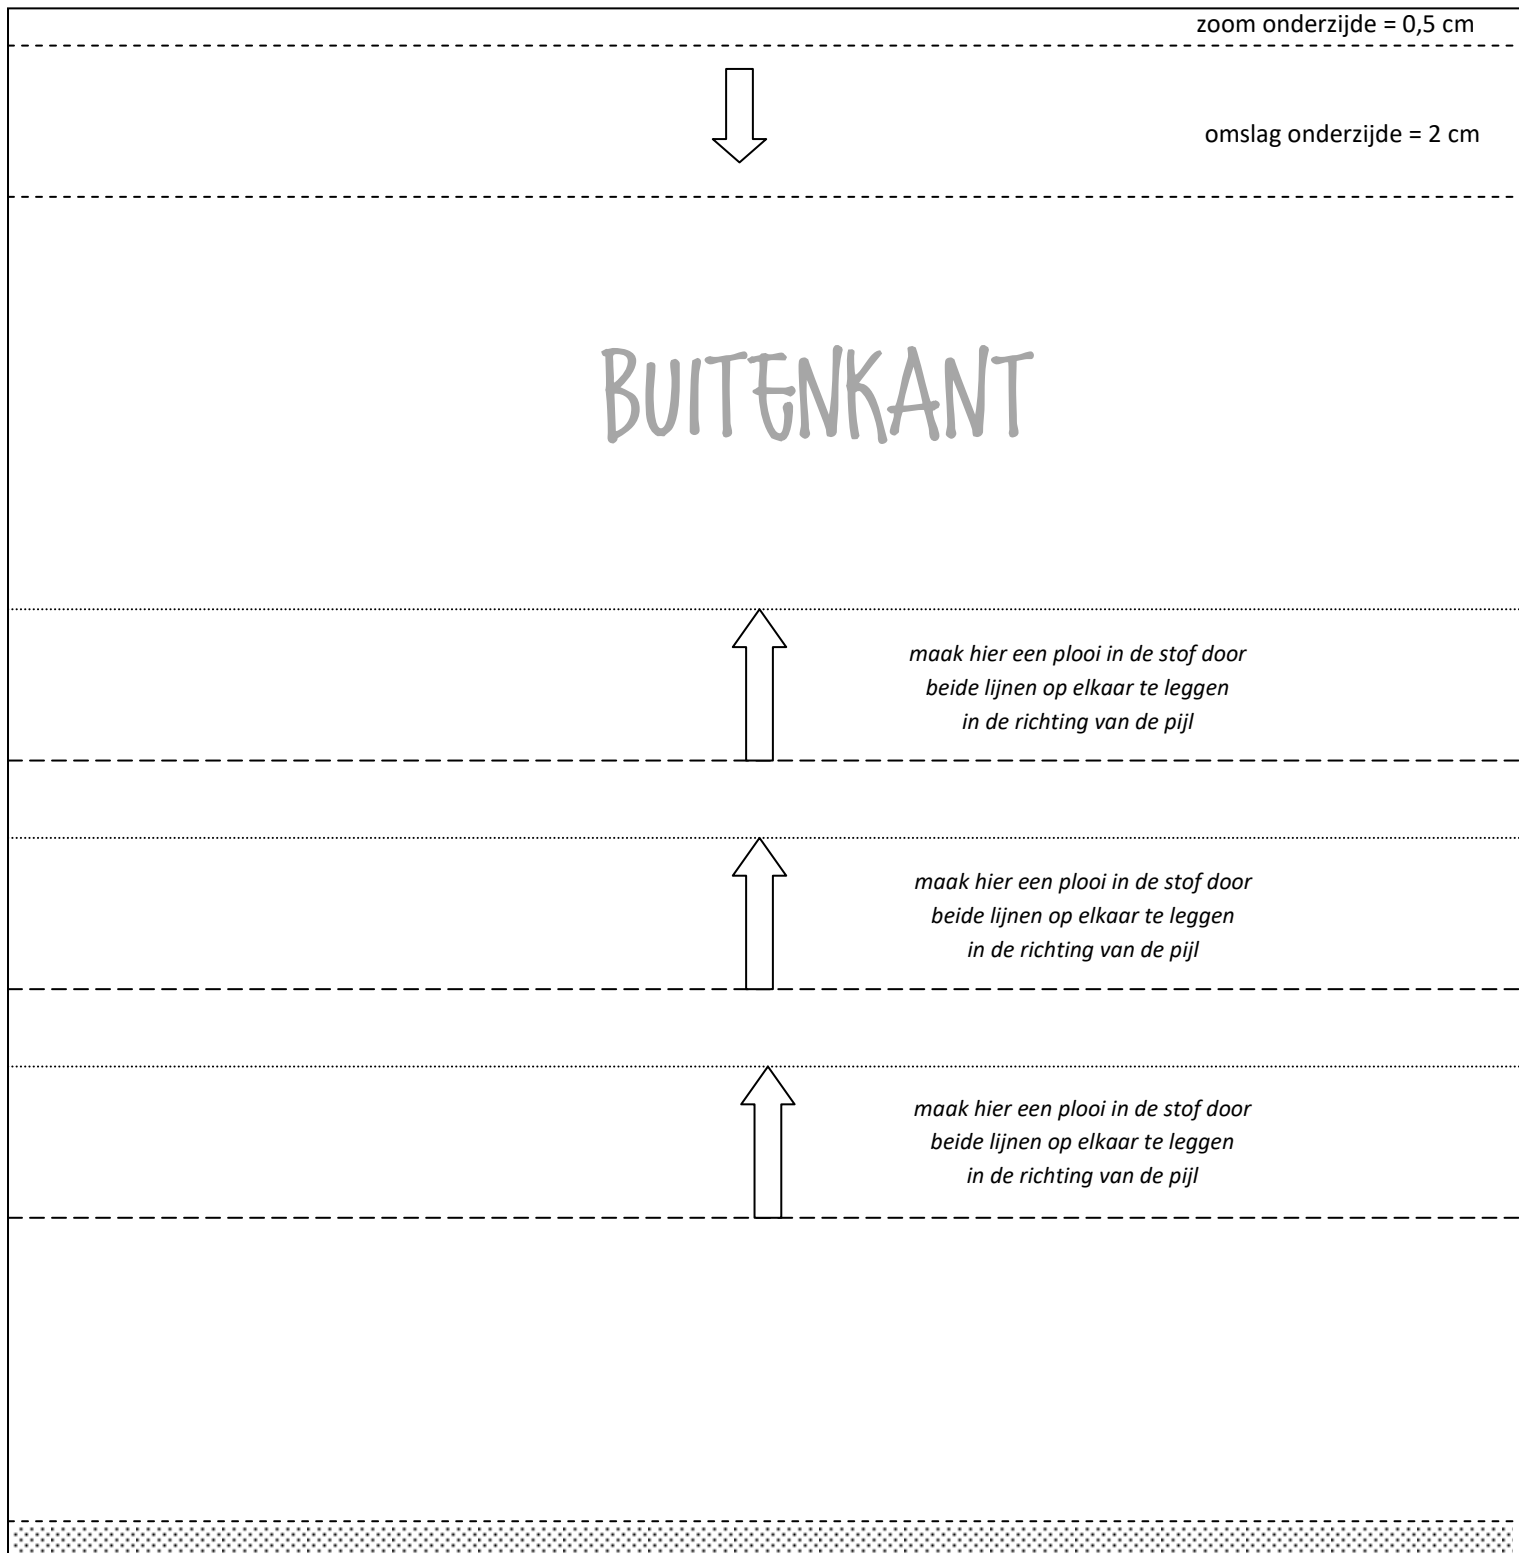

# BUITENKANT MASKER

20 cm breed x 20,5 cm hoog

controlevierkantje  
4 cm x 4 cm

# BINNENKANT MASKER

20 cm breed x 18,5 cm hoog

controlevierkantje  
4 cm x 4 cm