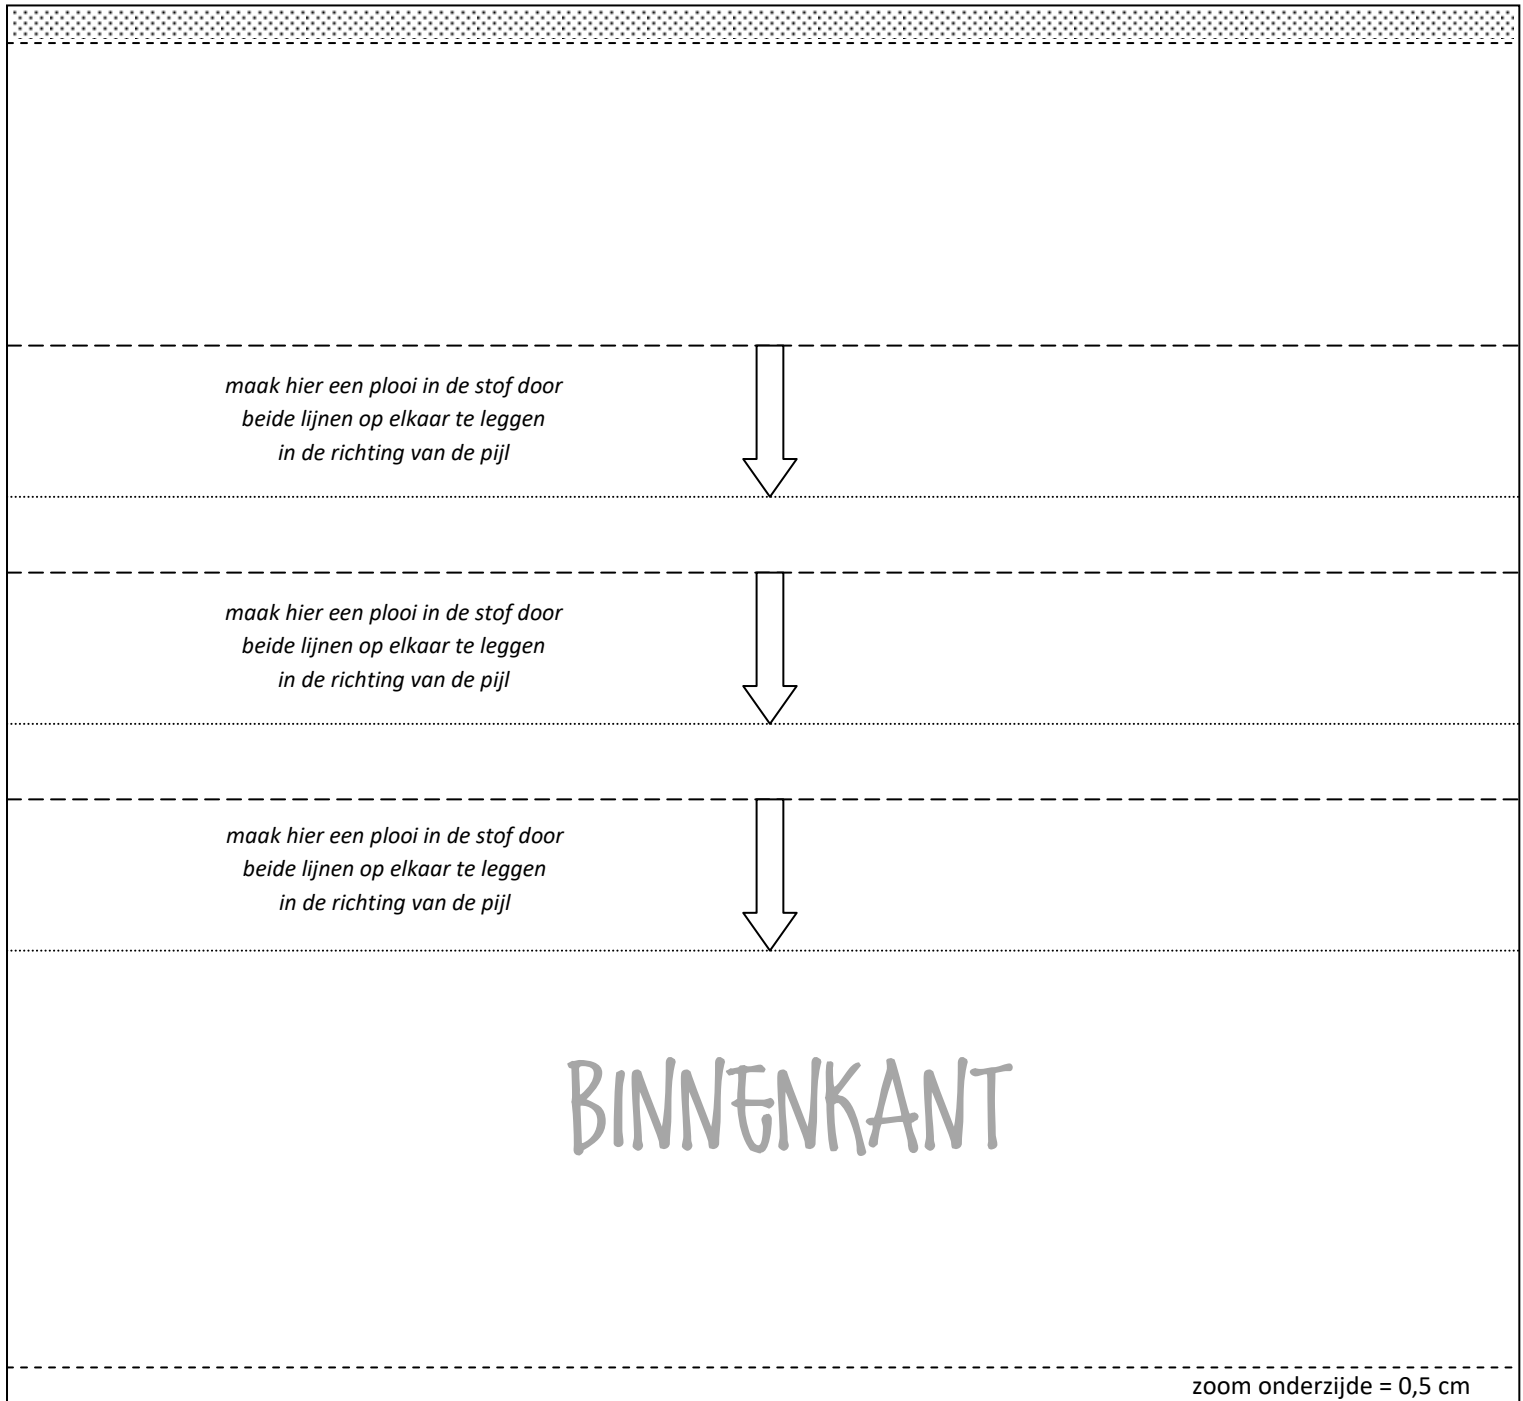

# BUITENKANT MASKER

20 cm breed x 20,5 cm hoog

controlevierkantje  
4 cm x 4 cm

# BINNENKANT MASKER

20 cm breed x 18,5 cm hoog

controlevierkantje  
4 cm x 4 cm